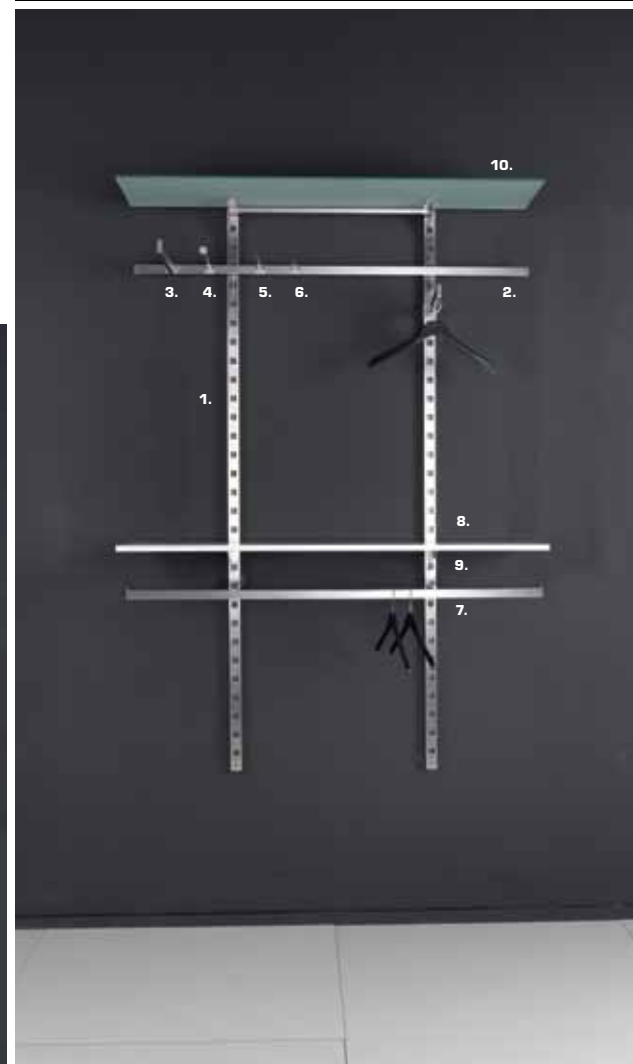

Modul bredde 68 cm. RF = børstet rustfrit stål.

FASHION interior

[SHOP DESIGN]

Visualisering i 3D

European Fashion Interior udarbejder uforbindende indretningsforslag og tilbud. Prøv os vi er billigere end du tror.

Mulighed for visualisering i 3D.
Kontakt vores indretningsafdeling.

SQUARE 136

FASHION interior

[SHOP DESIGN]

Priser fra **NOK 2.888**

Som billede **NOK 3.054**

Foto	Varenr.	Beskrivelse	NOK
1	08-106	Vægsøjle 199 RF	959
2	08-311	Bom 136/68 RF	357
3	08-355	Fronthæng 35 RF	109
4	08-354	Varekrog 30 m/stop RF	40
5	08-352	Varekrog 20 RF	26
6	08-351	Varekrog 10 RF	21
7	08-312	Ophæng 136/68 RF	482
8	01-303	Hylde 39x136 hvid melamin	344
	02-303	Hylde 39x136 malet hvid	647
	02-303A	Hylde 39x136 anden farve	827
	02-303H	Hylde 39x136 højglans	965
9	08-306	Konsolsæt RF	204
10	08-313	Glashylde satin 39x136 inkl. bærer RF	821
11	01-306	Hylde 39x66 hvid melamin	206
	02-306	Hylde 39x66 malet hvid	371
	02-306A	Hylde 39x66 anden farve	454
	02-306H	Hylde 39x66 højglans	509
12	08-326	Søjle konsol, RF	273

SQUARE 136

Eksklusivt væginventar, design i lange forløb, med stor fleksibilitet, udført i børstet rustfrit stål. Hylde kan leveres i alle farver. Kan kombineres med system Square single (side 11). Modul bredde 136 cm. RF = børstet rustfrit stål.