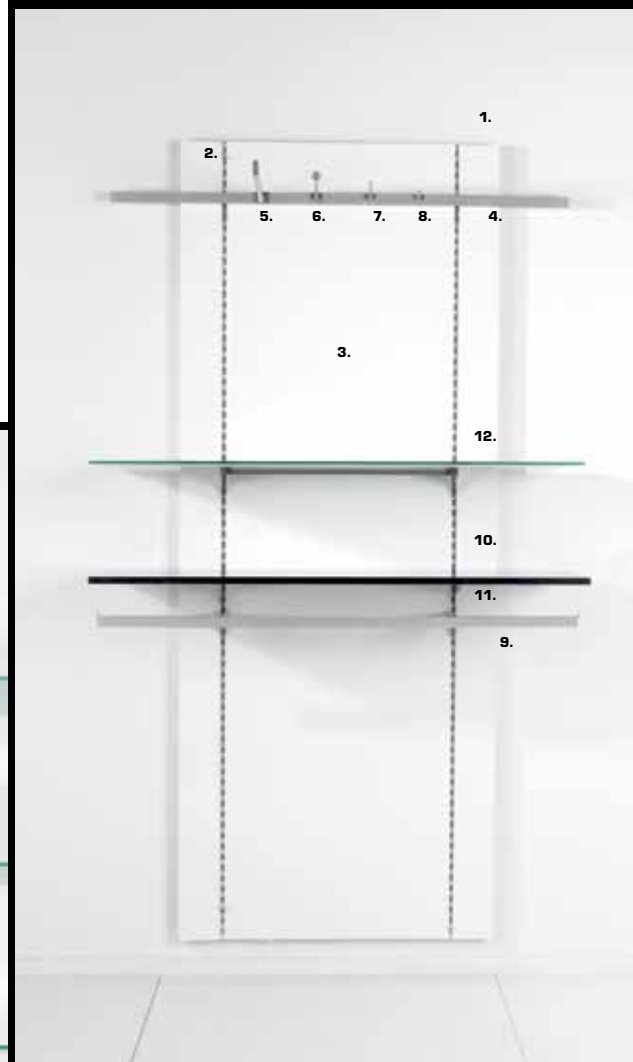

BASE 136

FASHION interior

[SHOP DESIGN]

Priser fra **NOK 4.187**

Som billede **NOK 5.904**

Foto	Varenr.	Beskrivelse	NOK
1	09-112	Vægskinne 235, sort	206
	09-102	Vægskinne 235, hvid	206
2	01-107	Endeprofil 235 hvid melamin	413
	02-107	Endeprofil 235 malet hvid	482
	02-107A	Endeprofil 235 anden farve	551
	02-107H	Endeprofil 235 højglans	592
3	01-122	Bagplade 68x235 hvid melamin	689
	02-122	Bagplade 68x235 malet hvid	965
	02-122A	Bagplade 68x235 anden farve	1.144
	02-122H	Bagplade 68x235 højglans	1.282
4	08-311	Bom 136/68 RF	357
5	08-355	Fronthæng 35 RF	109
6	08-354	Varekrog 30 m/stop RF	40
7	08-352	Varekrog 20 RF	26
8	08-351	Varekrog 10 RF	21
9	08-312	Ophæng 136/68 RF	482
10	01-303	Hylde 39x136 hvid melamin	344
	02-303	Hylde 39x136 malet hvid	647
	02-303A	Hylde 39x136 anden farve	827
	02-303H	Hylde 39x136 højglans	965
11	08-306	Konsolsæt RF	204
12	08-313	Glashylde satin 39x136 inkl. bærer RF	821