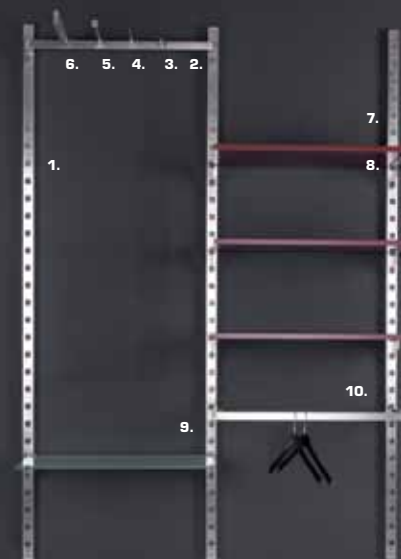

SQUARE 68

FASHION interior

[SHOP DESIGN]

Foto	Varenr.	Beskrivelse	NOK
1	08-106	Vægsøjle 199 RF	959
2	08-301	Bom 68 RF	206
3	08-351	Varekrog 10 RF	21
4	08-352	Varekrog 20 RF	26
5	08-354	Varekrog 30 m/stop RF	40
6	08-355	Fronthæng 35 RF	109
7	01-302	Hylde 39x68 hvid melamin	206
	02-302	Hylde 39x68 malet hvid	371
	02-302A	Hylde 39x68 anden farve	454
	02-302H	Hylde 39x68 højglans	509
8	08-306	Konsolsæt RF	204
9	08-303	Glashylde satin 39x68 inkl. bærer RF	551
10	08-302	Ophæng 68 RF	344

Priser fra **NOK 4.674**

Som billede **NOK 5.096**

SQUARE 68

Ekklusivt væginventar med stor fleksibilitet, udført i børstet rustfrit stål.

Hylde kan leveres i alle farver. Kan kombineres med system Square single (side 11).

Modul bredde 68 cm. RF = børstet rustfrit stål.