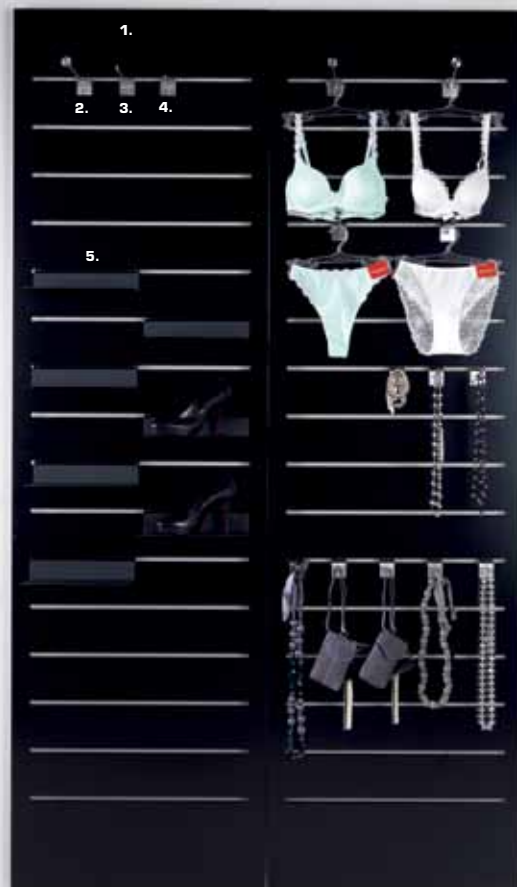

FASHION interior

[SHOP DESIGN]

Prøverum

Foto	Varenr.	Beskrivelse	NOK
1	08-810	Kabinestang 120 cm RF	683
2	00-802	Forhæng m/kovser sort - vist model	1.373
	00-801	Forhæng m/hægter sort - ikke vist	959
3	08-192	Fronthæng 9 cm til væg RF	164
4	08-801	Spejl 68x139 cm m/ramme RF vist model	1.787
	08-802	Spejl 68x139 cm m/ramme RF, m. indirekte lys	3.029
	01-801	Spejl 68x139 cm hvid melamin	868
	02-801	Spejl 68x139 cm malet hvid kant	1.034
	02-801A	Spejl 68x139 cm kant anden farve	1.103
	02-801H	Spejl 68x139 cm kant højglans	1.199
	01-802	Spejl 68x139 cm m. indirekte lys, hvid melamin	2.477
	02-802	Spejl 68x139 cm m. indirekte lys, malet hvid kant	2.643
	02-802A	Spejl 68x139 cm m. indirekte lys, anden farve	2.712
	02-802H	Spejl 68x139 cm m. indirekte lys, højglans	2.808

Slids paneler / accessories panel

Foto	Varenr.	Beskrivelse	NOK
1	01-123	Slids panel 68x235 cm, hvid melamin	1.511
	02-123	Slids panel 68x235 cm, malet hvid	1.787
	02-123A	Slids panel 68x235 cm, anden farve	1.925
	02-123H	Slids panel 68x235 cm, højglans	2.063
2	08-364	Slids varekrog med stop 30 cm RF.	40
3	08-362	Slids varekrog 20 cm RF.	28
4	08-361	Slids varekrog 10 cm RF.	22
5	09-368	Slids skohylde - sort	137

Fronthæng

Foto	Varenr.	Beskrivelse	NOK
1	08-193	Fronthæng 35 cm til væg RF.	192
Depotreol lav. B 51, L 136, H 57			
2	01-642	Depotreol 136 hvid melamin	2.063
	02-642	Depotreol 136 malet hvid	3.857
	02-642A	Depotreol 136 anden farve	4.961
	02-642H	Depotreol 136 højglans	5.651

Tilbehør se side 16

RF = børstet rustfrit stål.