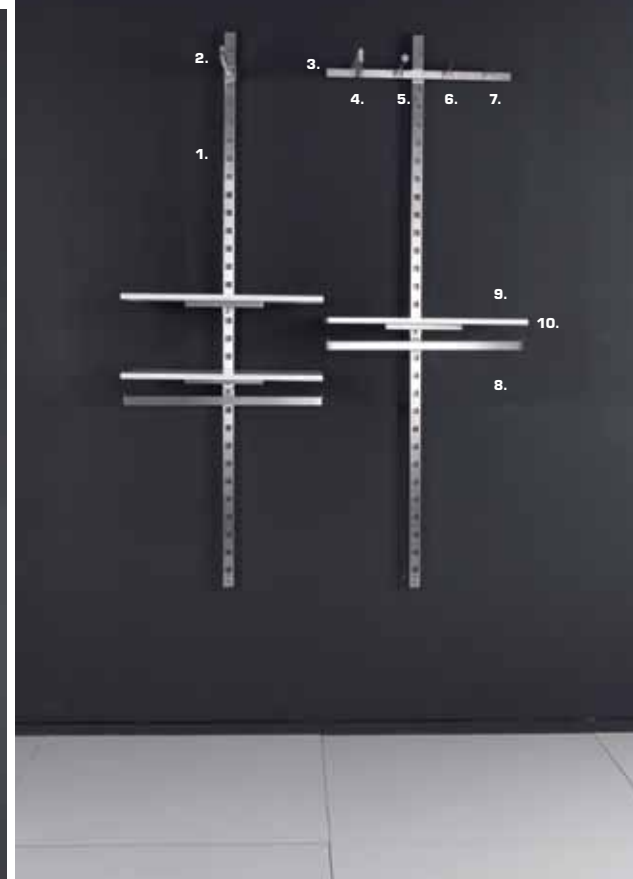

Pointpaneler – eksempler på varianter

SQUARE 68 SINGLE

FASHION interior

[SHOP DESIGN]

Foto	Varenr.	Beskrivelse	NOK
1	08-106	Vægsøjle 199 RF	959
2	08-325	Søjle fronthæng 35 RF	178
3	08-323	Søjle Bom 66 RF	344
4	08-355	Fronthæng 35 RF	109
5	08-354	Varekrog 30 m/stop RF	40
6	08-352	Varekrog 20 RF	26
7	08-351	Varekrog 10 RF	21
8	08-322	Søjle ophæng 66 RF	344
9	01-306	Hylde 39x66 hvid melamin	206
	02-306	Hylde 39x66 malet hvid	371
	02-306A	Hylde 39x66 anden farve	454
	02-306H	Hylde 39x66 højglans	509
10	08-326	Søjle konsol RF	273

Priser fra **NOK 4.398**

Som billede **NOK 4.895**

SQUARE 68 SINGLE

Eksklusivt og fleksibelt hvor alt tilbehør er midterhængt og hægtes på kun én søjle. Hylder leveres i alle farver. Kan monteres i modul 68 eller efter behov. Metal er udført i børstet rustfrit stål. RF = børstet rustfrit stål.