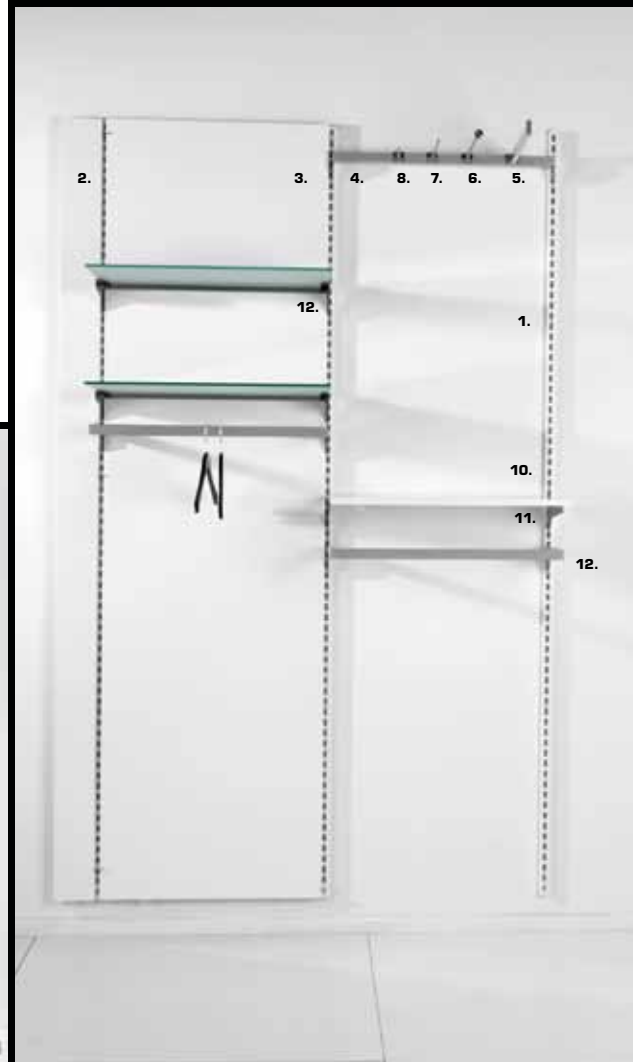

BASE 68

FASHION interior

[SHOP DESIGN]

Priser fra **NOK 3.258**

Som billede **NOK 3.821**

Foto	Varenr.	Beskrivelse	NOK
1	09-112	Vægskinne 235, sort	206
	09-102	Vægskinne 235, hvid	206
2	01-107	Endeprofil 235 hvid melamin	413
	02-107	Endeprofil 235 malet hvid	482
	02-107A	Endeprofil 235 anden farve	551
	02-107H	Endeprofil 235 højglans	592
3	01-122	Bagplade 68x235 hvid melamin	689
	02-122	Bagplade 68x235 malet hvid	965
	02-122A	Bagplade 68x235 anden farve	1.144
	02-122H	Bagplade 68x235 højglans	1.282
4	08-301	Bom 68 RF	206
5	08-355	Fronthæng 35 RF	109
6	08-354	Varekrog 30 m/stop RF	40
7	08-352	Varekrog 20 RF	26
8	08-351	Varekrog 10 RF	21
9	08-302	Ophæng 68 RF	344
10	01-302	Hylde 39x68 hvid melamin	206
	02-302	Hylde 39x68 malet hvid	371
	02-302A	Hylde 39x68 anden farve	454
	02-302H	Hylde 39x68 højglans	509
11	08-306	Konsolsæt RF	204
12	08-303	Glashylde satin 39x68 inkl. bærer RF	551

BASE 68

FASHION interior

[SHOP DESIGN]

Priser fra **NOK 4.033**

Som billede **NOK 4.260**

Foto	Varenr.	Beskrivelse	NOK
1	09-112	Vægskinne 235, sort	206
	09-102	Vægskinne 235, hvid	206
2	01-107	Endeprofil 235 hvid melamin	413
	02-107	Endeprofil 235 malet hvid	482
	02-107A	Endeprofil 235 anden farve	551
	02-107H	Endeprofil 235 højglans	592
3	01-122	Bagplade 68x235 hvid melamin	689
	02-122	Bagplade 68x235 malet hvid	965
	02-122A	Bagplade 68x235 anden farve	1.144
	02-122H	Bagplade 68x235 højglans	1.282
4	08-301	Bom 68 RF	206
5	08-355	Fronthæng 35 RF	109
6	08-354	Varekrog 30 m/stop RF	40
7	08-352	Varekrog 20 RF	26
8	08-351	Varekrog 10 RF	21
9	08-302	Ophæng 68 RF	344
10	01-302	Hylde 39x68 hvid melamin	206
	02-302	Hylde 39x68 malet hvid	371
	02-302A	Hylde 39x68 anden farve	454
	02-302H	Hylde 39x68 højglans	509
11	08-306	Konsolsæt RF	204
12	08-303	Glashylde satin 39x68 inkl. bærer RF	551