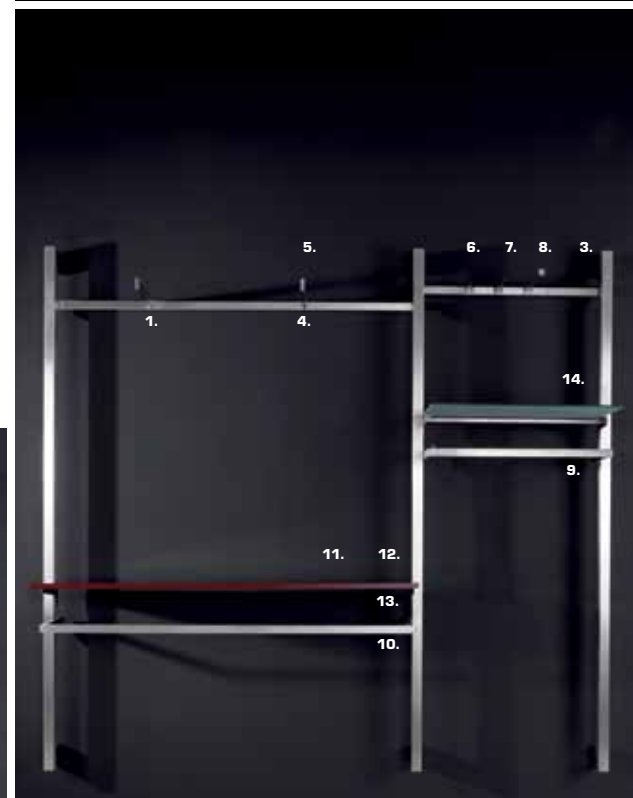

Priser fra **NOK 4.398**

Som billede **NOK 4.895**

SQUARE 68 SINGLE

Eksklusivt og fleksibelt hvor alt tilbehør er midterhængt og hægtes på kun én søjle. Hylder leveres i alle farver. Kan monteres i modul 68 eller efter behov. Metal er udført i børstet rustfrit stål. RF = børstet rustfrit stål.

STRAIGHT 68-136

FASHION interior

[SHOP DESIGN]

Foto	Varenr.	Beskrivelse	NOK
1	08-108	Straight søjle 230 RF	1.373
2	08-109	Straight gulvsøjle 115 + fod RF	1.097
3	08-331	Straight bom 72 RF	261
4	08-337	Straight bom 140 RF	413
5	08-355	Fronthæng 35 RF	109
6	08-354	Varekrog 30 m/stop RF	40
7	08-352	Varekrog 20 RF	26
8	08-351	Varekrog 10 RF	21
9	08-332	Ophæng straight, 72 RF	413
10	08-338	Ophæng straight, 140 RF	689
11	01-303	Hylde 39x136 hvid melamin	344
	02-303	Hylde 39x136 malet hvid	647
	02-303A	Hylde 39x136 anden farve	827
	02-303H	Hylde 39x136 højglans	965
12	01-302	Hylde 39x68 hvid melamin	206
	02-302	Hylde 39x68 malet hvid	371
	02-302A	Hylde 39x68 anden farve	454
	02-302H	Hylde 39x68 højglans	509
13	08-340	Konsol til hylde 39x136 (pkt. 11)	545
	08-336	Konsolsæt til hylde 39x68 (pkt. 12)	342
14	08-333	Glashylde 39x68, satin inkl. bærer RF.	689
	08-339	Glashylde 39x136, satin inkl. bærer RF.	959

Priser fra **NOK 7.635**

Som billede **NOK 8.080**

STRAIGHT 68-136

Rent og stilfuldt design. Kan frit varieres i 68 og 136 modul. Tilbehøret hægtes på systemet fra bagsiden. Den korte version anvendes hovedsageligt til lavere vægpartier. Hylde leveres i alle farver. Modulbredden er henholdsvis 68 cm. og 136 cm. RF = børstet rustfrit stål.