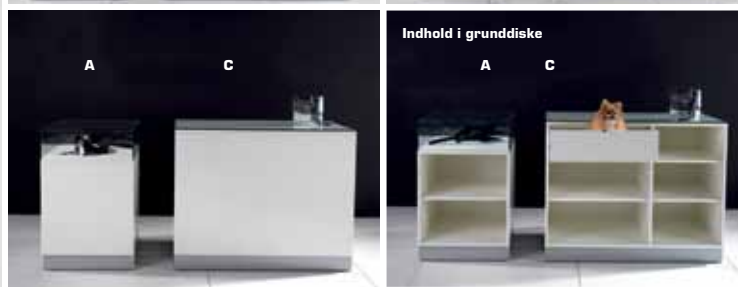

Indhold i grunddiske